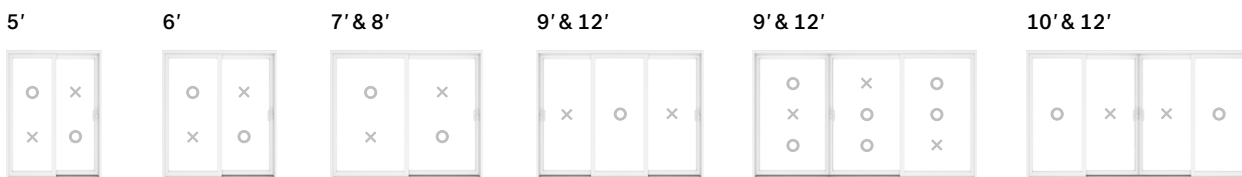

**540**

Cadre de Bois / PVC

**550**

Cadre de Bois / PVC

**ÉLÉMENT**Hybride  
Cadre de Bois / PVC  
/ Aluminium**Caractéristiques**

	540	550	ÉLÉMENT
<b>Cadre</b>			
Cadre recouvert d'aluminium (Hybride)			✓
Profondeur de cadre	5 3/4", 7 1/4", 9 3/4"	5 3/4" à 11 3/4"	5 1/2" à 11 3/4"
Seuil à drainage rapide (pente de 9°)	✓	✓	✓
<b>A</b> Cache cavité	PVC intérieur – Option	PVC intérieur et extérieur – Option	Aluminium extérieur – Inclus PVC intérieur – Option
<b>B</b> Couvercle de seuil en aluminium anodisé <i>Donnez à votre porte une apparence et une finition supérieure avec ces deux options.</i>	Option	Option	✓
<b>Volet</b>			
Volet recouvert d'aluminium (Hybride)			✓
Soudé à 45° avec parcloles intérieures		✓	✓
Renforts d'acier dans les montants	✓	✓	✓
<b>Couleurs extérieures</b>			
Blanc	✓	✓	
Noir (Peinturé)	Option	Option	
Cinq couleurs de recouvrement extérieur en aluminium			✓
Couleur personnalisée		Option	Option
<b>Verre scellé</b>			
Verre trempé scellé double avec pellicule à faible émissivité (Low E) et intercalaire à faible conductivité thermique	✓	✓	✓
<b>Poignée</b>			
Poignée de style contemporain <b>Look</b>		✓	✓
Poignée de style contemporain <b>View</b>		Option	Option
Poignée 9600	✓		

# Options

**Configurations**    VOLET OUVRANT    VOLET FIXE   (VUE EXTÉRIEURE)

**540**

59 1/2" x 79 1/2"   71 1/2" x 79 1/2"   94 1/2" x 81"  
58 1/2" x 81"   70 1/2" x 81"

**550**

59 1/2" x 79 1/2"   71 1/2" x 79 1/2"   82 1/2" x 81"   105" x 79 1/2"   107 3/16" x 79 1/2" (OXO)   116 7/16" x 79 1/2"  
58 1/2" x 81"   70 1/2" x 81"   83 1/2" x 95 1/2"   103 7/16" x 81"   107 3/8" x 79 1/2" (XOO ou OOX)   114 1/2" x 81"  
59 1/2" x 95 1/2"   71 1/2" x 95 1/2"   95 1/2" x 79 1/2"   139 3/8" x 81"   105 5/8" x 81" (OXO)   140 1/2" x 79 1/2"  
94 1/2" x 81"   105 13/16" x 81" (XOO ou OOX)   138 7/16" x 81"  
95 1/2" x 95 1/2"   141 5/8" x 81" (OXO)  
141 7/8" x 81" (XOO ou OOX)