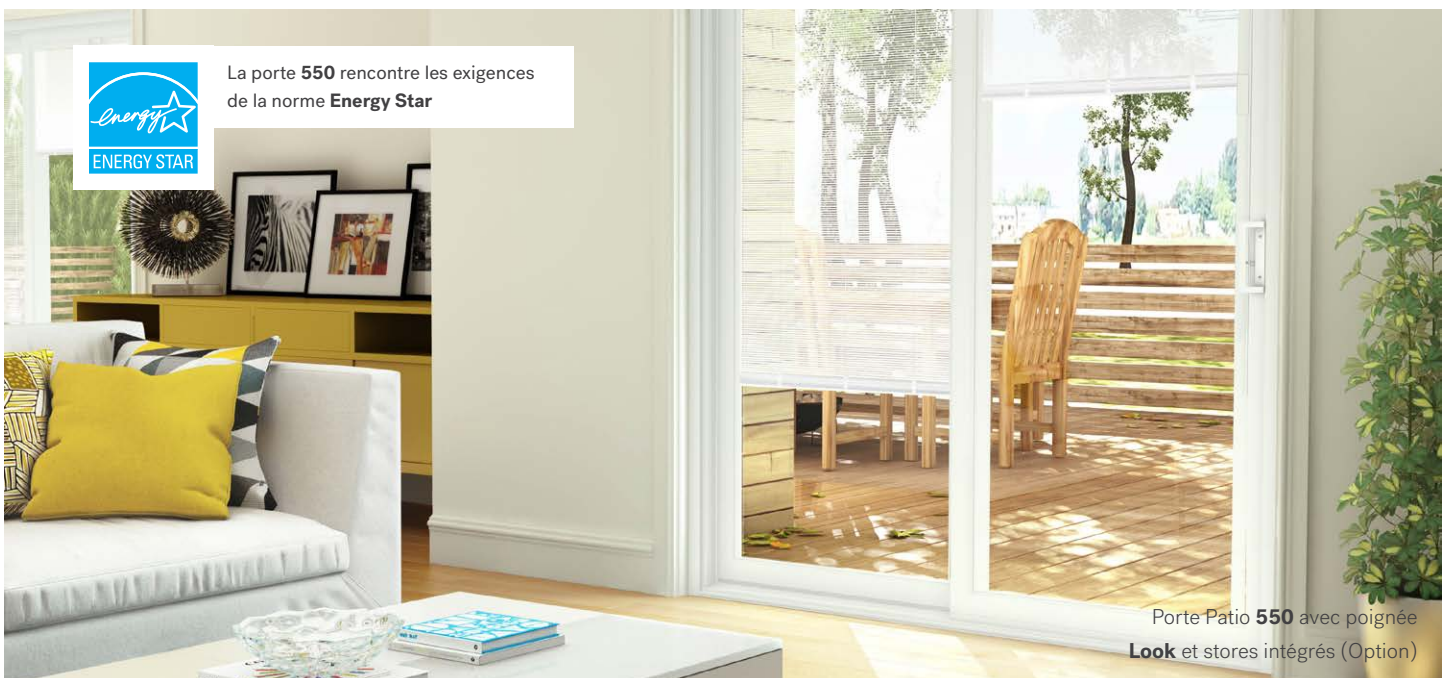

## La porte **540**: Simplicité et luminosité

Dotée d'une  **finition de qualité**, la porte patio 540 s'adapte à tout type de projet. Grâce à sa  **grande surface vitrée**, elle vous permet de profiter au maximum de la vue et de la luminosité extérieure.