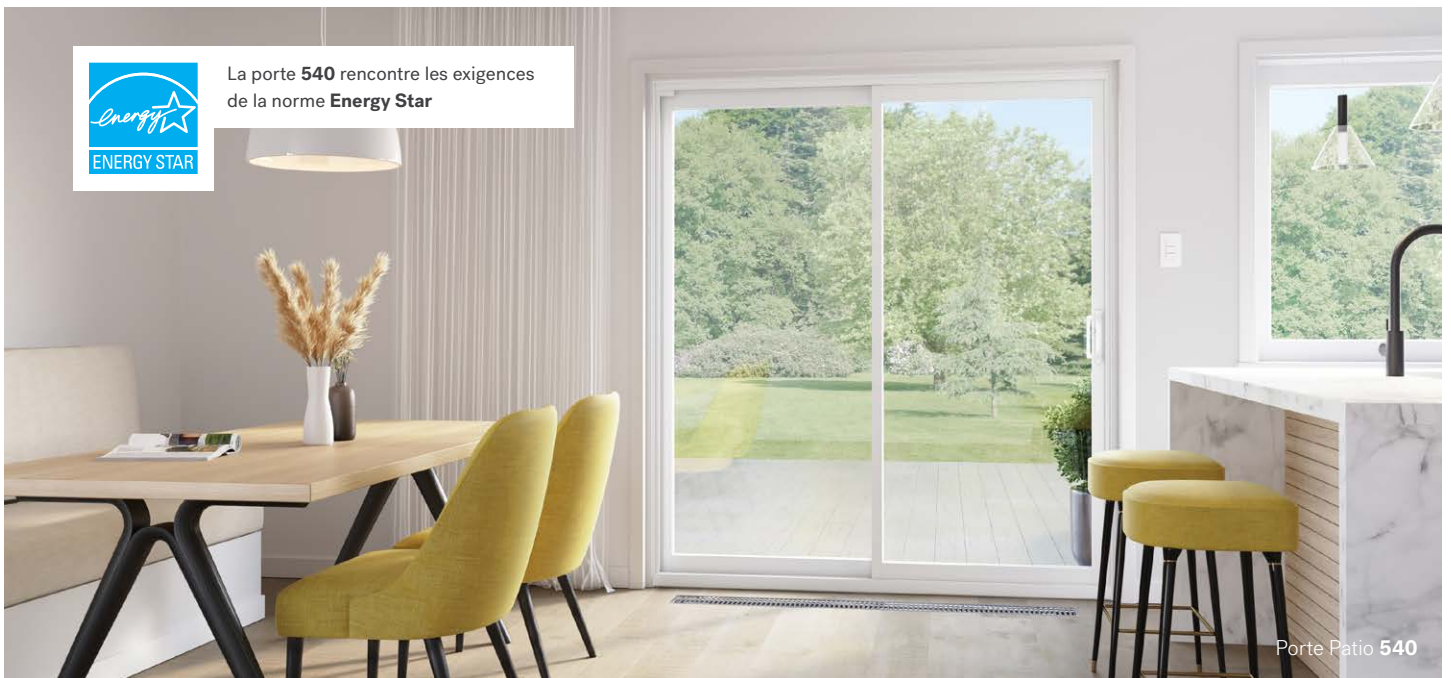

## La Série 500

La porte patio en  
PVC de référence

Porte Patio **550** avec imposte et poignée  
**View** au fini bronze huilé (Option)

Les portes 540 et 550 offrent des **performances énergétiques exceptionnelles** et rencontrent la norme **Energy Star**. La porte Élément se caractérise quant à elle par une **durabilité supérieure** et une  **finition hors pair** grâce à son recouvrement en aluminium. Leur vaste choix de dimensions et configurations sont adaptées pour tout type de bâtiment.