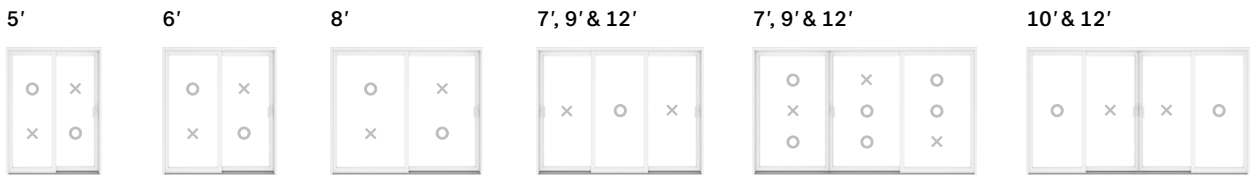

Options

Configurations   ☒ VOILE OUVRANT   ☐ VOILE FIXE   (VUE EXTÉRIEURE)

630

5'	6'	8'	7', 9' & 12'	7', 9' & 12'	10' & 12'
59 1/2" x 79 1/2" 58 1/2" x 81"	71 1/2" x 79 1/2" 70 1/2" x 81"	94 1/2" x 81"	86 7/8" x 79 1/2" 85 3/16" x 81" 104 5/8" x 79 1/2" 103 1/4" x 81" 139 1/8" x 81"	89 1/4" x 79 1/2" (OXO) 87 3/4" x 81" (OXO) 107 1/4" x 79 1/2" (OXO) 105 7/8" x 81" (OXO) 107 1/2" x 79 1/2" (OOX / XOO) 106 1/16" x 81" (OOX / XOO) 141 3/4" x 81" (OXO)	117" x 79 1/2" 114 15/16" x 81" 140 15/16" x 79 1/2" 139 1/16" x 81"

IMAGINE

59 1/2" x 79 1/2" 58 1/2" x 81"	71 1/2" x 79 1/2" 70 1/2" x 81"	95 1/2" x 95 1/2"	104" x 79 1/2" 102 9/16" x 81"	107 7/8" x 79 1/2" (OXO) 106 7/16" x 81" (OXO) 104" x 79 1/2" (OOX / XOO) 102 9/16" x 81" (OOX / XOO)	116 1/2" x 79 1/2" 114 5/8" x 81" 140 9/16" x 79 1/2" 138 11/16" x 81"

Poignées

Mortaise double-point en zinc ou acier inoxydable disponible en option.
Serrure à clé et clé semblable disponibles en option.

630

Poignée 9600 (Standard)

☐ Blanc

Imagine

Poignée Look (Standard)

☐ Blanc

Poignée View (Option)

☐ Blanc
☒ Bronze huilé (peinture)
☐ Nickel satiné

Colors

Plus de 100 couleurs disponibles sur demande.