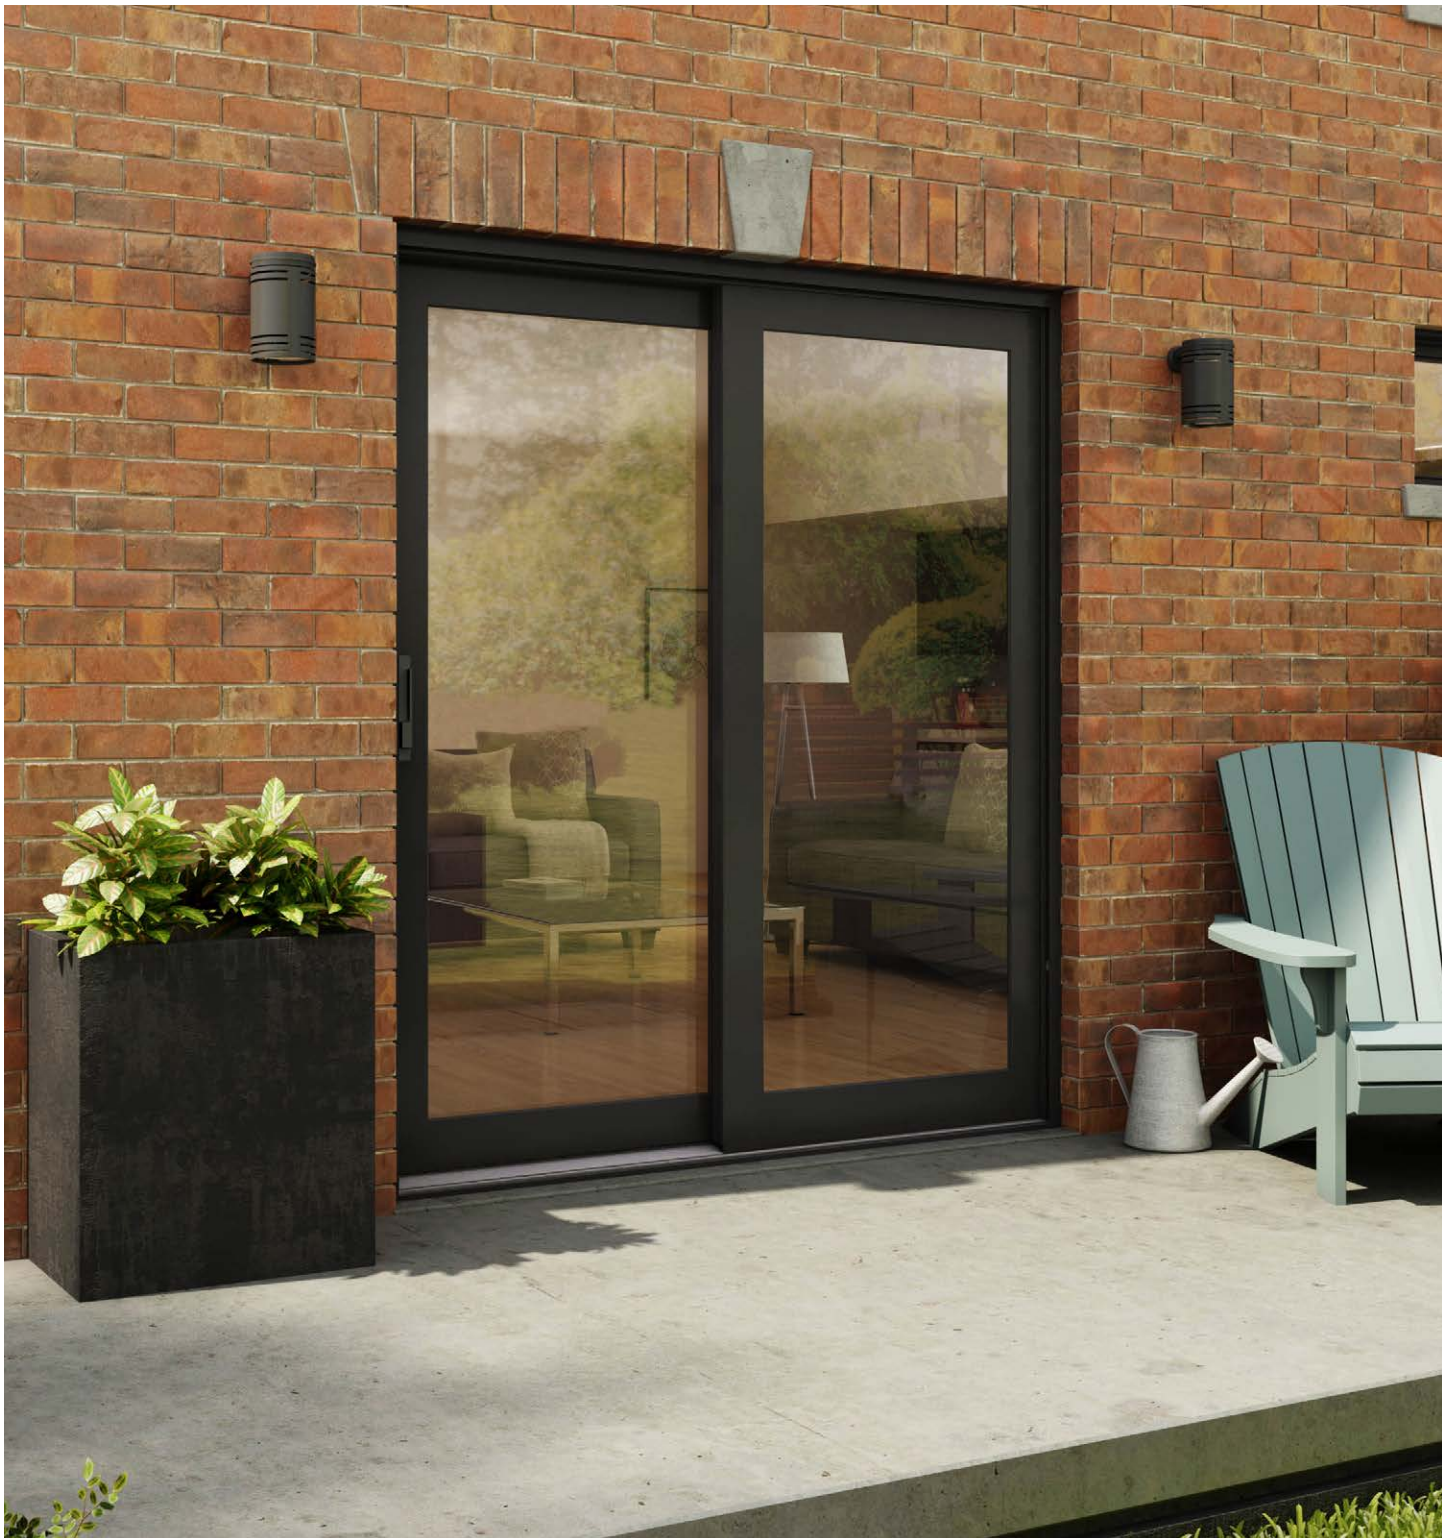

Une nouvelle génération
de portes tout PVC

Porte Patio **Imagine** avec stores intégrés

Les portes patio de la série 600 sont le résultat de 35 ans d'expérience chez Novatech. Au-delà de leur **look actuel**, ces portes sont dotées d'une **insertion de bois dans les jambages** innovatrice qui ajoute de la rigidité et facilite l'installation. En plus d'offrir **une panoplie d'options** qui s'adaptent à votre type de construction, leur conception générale apporte une **efficacité énergétique supérieure**.

La porte **630** rencontre les exigences de la norme **Energy Star**

La porte **630**
en met plein la vue

La porte 630 s'harmonise à tous les styles architecturaux avec des **volets étroits** et une **grande surface vitrée** qui permettent de profiter au maximum de la vue extérieure.

Un look distingué grâce
à la porte **Imagine**

La porte Imagine procure tout le charme d'une **porte jardin** sans les inconvénients des portes à battants. Ses **volets larges** vous permettent de concevoir un design sur mesure, qui mettra en valeur cette pièce, à la fois architecturale et pratique. Créez un effet wow à couper le souffle!

Caractéristiques

	630	IMAGINE
Cadre		
Cadre en PVC multi-chambres avec renforts en bois dans les montants	✓	✓
Profondeur de cadre de 5 3/4" à 11 3/4"	✓	✓
Seuil à drainage rapide (pente de 9°)	✓	✓
A Couverture de seuil en aluminium anodisé <i>Meilleure durabilité du seuil et finition supérieure</i>	Option	✓
B Cache cavité en PVC	Option	✓
Volet		
Renforts d'acier dans les montants	✓	✓
Soudé à 45° avec parcloles intérieures		✓
Volet large de style <i>porte jardin</i>		✓
Verre scellé		
Verre trempé scellé double avec pellicule à faible émissivité (Low E) et intercalaire à faible conductivité thermique	✓	✓
Poignées		
Poignée à mortaise 9600 NOUVEAU	✓	
Poignée à mortaise de style contemporain Look NOUVEAU		✓
Poignée à mortaise de style contemporain View NOUVEAU		Option