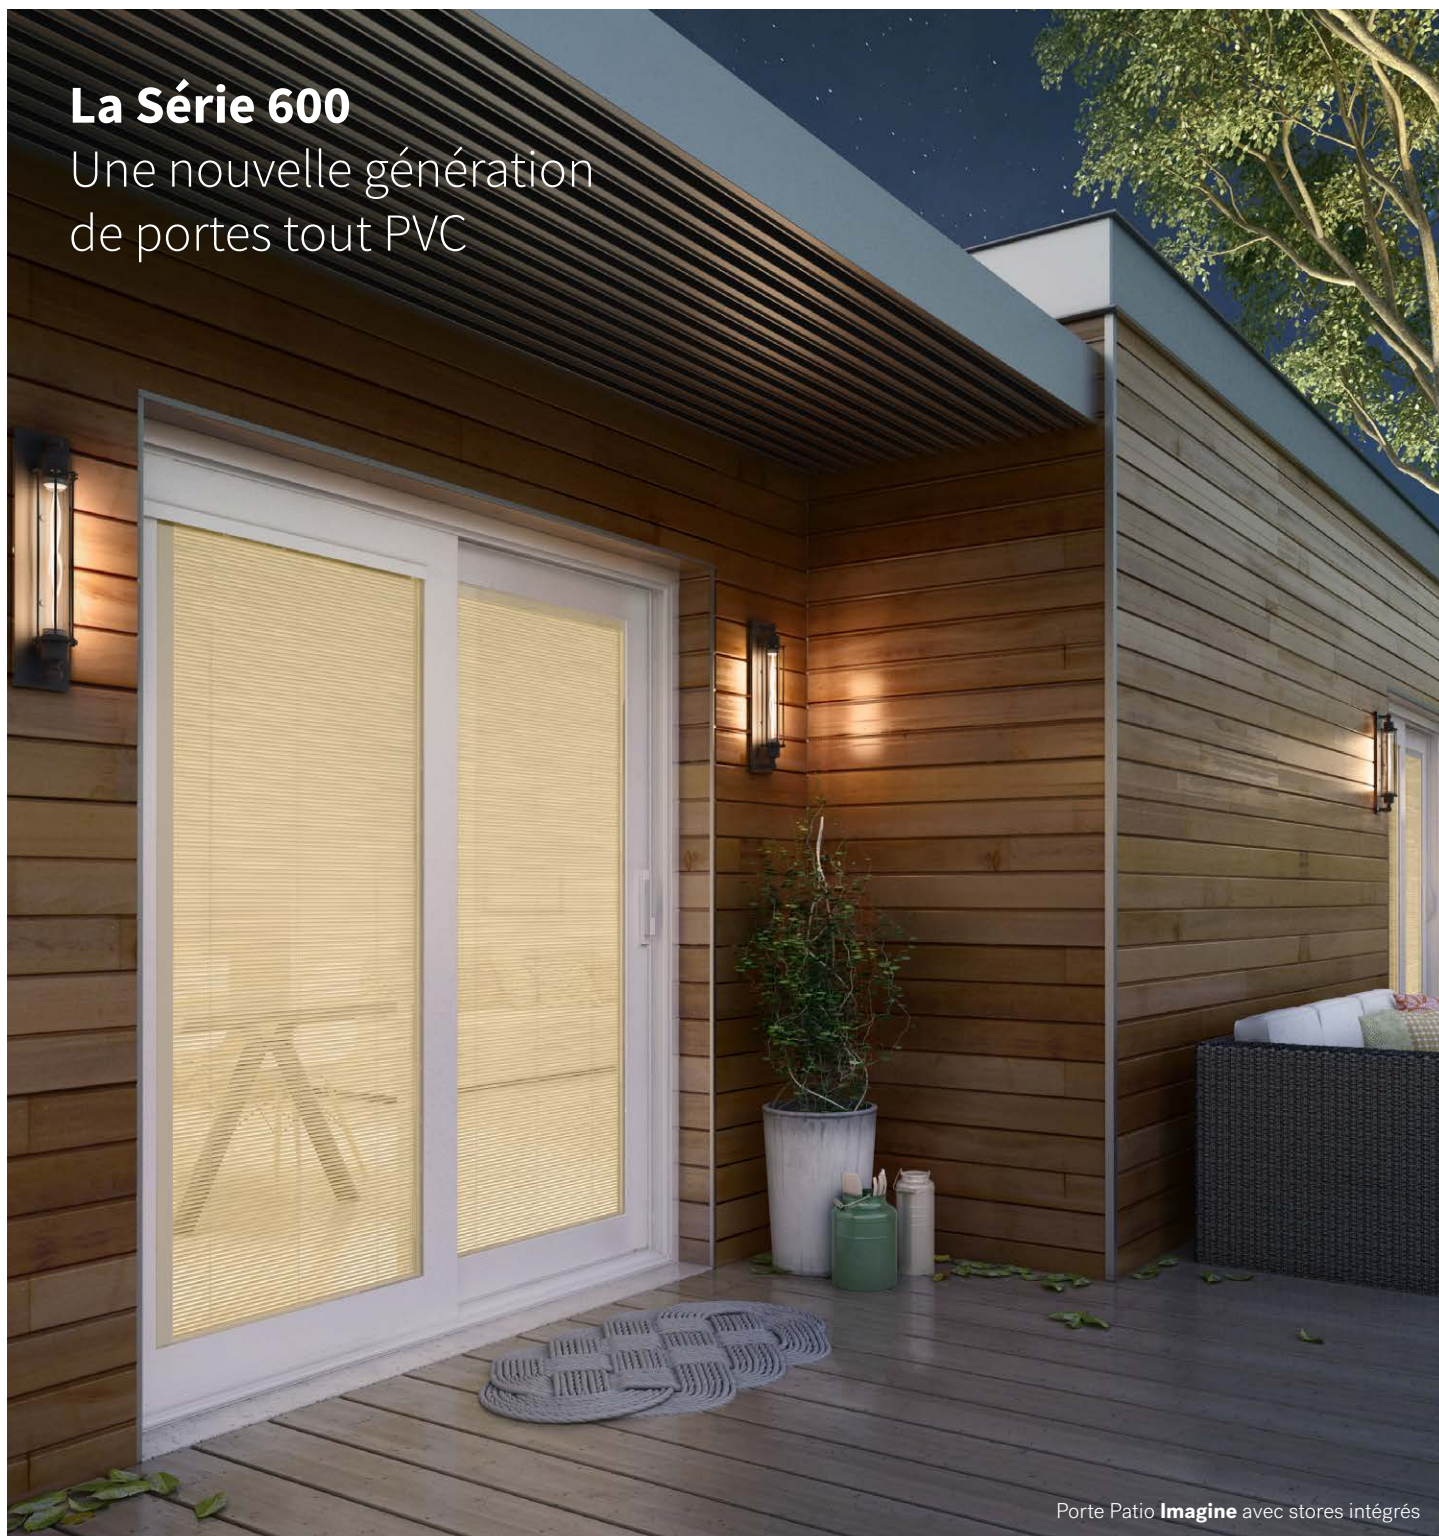

Une nouvelle génération
de portes tout PVC

Porte Patio **Imagine** avec stores intégrés

Les portes patio de la série 600 sont le résultat de 35 ans d'expérience chez Novatech. Au-delà de leur **look actuel**, ces portes sont dotées d'une **insertion de bois dans les jambages** innovatrice qui ajoute de la rigidité et facilite l'installation. En plus d'offrir **une panoplie d'options** qui s'adaptent à votre type de construction, leur conception générale apporte une **efficacité énergétique supérieure**.

La porte **630** rencontre les exigences de la norme **Energy Star**

La porte **630**
en met plein la vue

La porte 630 s'harmonise à tous les styles architecturaux avec des **volets étroits** et une **grande surface vitrée** qui permettent de profiter au maximum de la vue extérieure.

Un look distingué grâce
à la porte **Imagine**

La porte Imagine procure tout le charme d'une **porte jardin** sans les inconvénients des portes à battants. Ses **volets larges** vous permettent de concevoir un design sur mesure, qui mettra en valeur cette pièce, à la fois architecturale et pratique. Créez un effet wow à couper le souffle!