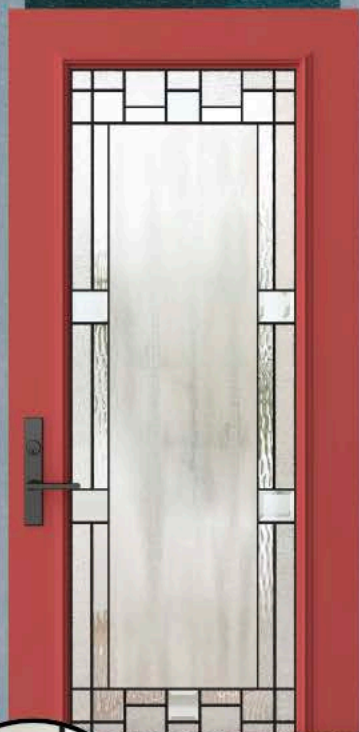

Reliefs embossés des panneaux de portes à titre représentatif seulement. Choix à déterminer.

WHISTLER

23 X 49
Plomb antique soudées,
Kasumi, Corduroy,
Screen, biseauté,
semi-privé. (VS)

ÉVANGÉLINE II

23 X 49
zinc soudées,
Glue Chip, clair biseauté,
Sydney, semi-privé.
(NOV)

PORTRAIT

23 x 65
Patinées soudées,
chinchilla, clair biseauté,
diamanté et sydney
(NOV)

BISTRO

23 X 49
Patinées soudées,
Chinchilla, clair biseauté,
diamanté, semi-privé.
(NOV)

WINCHESTER

23 X 49
Patinées soudées,
Satiné, clair biseauté,
semi-privé
(NOV)

EDGE

23 X 49 ou 65
Verre sablé,
bordure de verre clair,
semi-privé
(NOV)

RYU

23 X 49
Verre sablé, clair
(VS)

Des produits peints à l'apparence de vrai bois. L'effet est à s'y méprendre. Moins d'entretien que le bois et à un prix beaucoup plus avantageux qu'un produit d'ébénisterie.

Peinture Dumoulin
Plus de 75 couleurs disponibles !

Vitrail Portrait illustré

Seuil en aluminium anodisé clair ou noir et balai de porte anodisé clair (7 1/4" ou 9 1/4")

Seuil avec barrière thermique noire