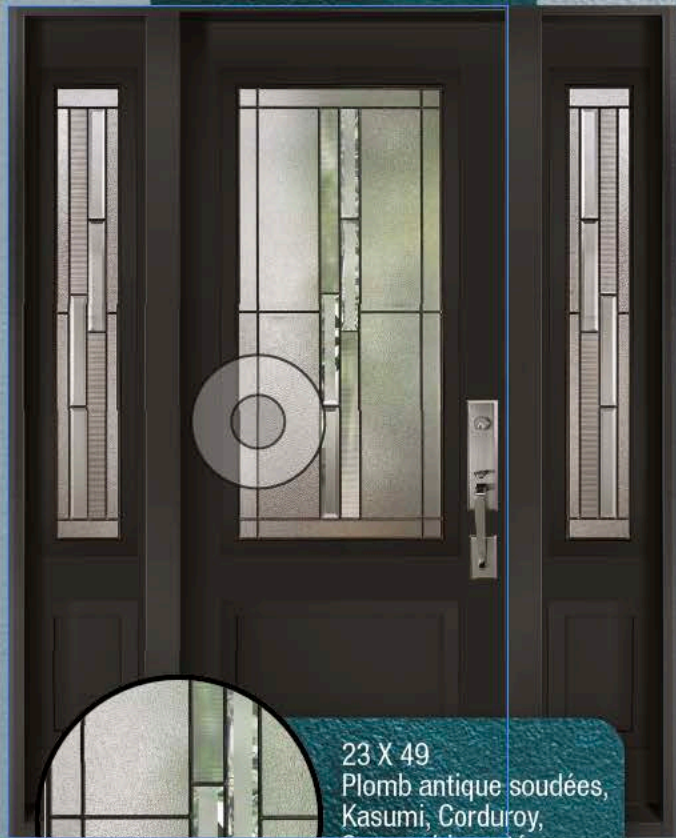

NAOMIE

23 X 49
Noir non soudées,
Screen, clair,
semi-privé.
(VS)

GABRIELLA

23 X 49
Argent satiné,
non soudées, Screen,
canva, clair, semi-privé.
(VS)

NUANDO

23 X 49
Encre fini sablé blanc
et gris, clair, semi-privé
(NOV)

Reliefs embossés des panneaux de portes à titre représentatif seulement. Choix à déterminer.

WHISTLER

23 X 49
Plomb antique soudées,
Kasumi, Corduroy,
Screen, biseauté,
semi-privé. (VS)

ÉVANGÉLINE II

23 X 49
zinc soudées,
Glue Chip, clair biseauté,
Sydney, semi-privé.
(NOV)

MASTERLINE

(3x) 23 X 18 ou (1x)
Verre brillant
et verre Screen
en alternance, privé
(NOV)

AZUR

23 X 13
Sérigraphie à l'encre,
verre clair, semi-privé
(NOV)

FRAGRANCE

23 X 49
Verre sablé,
lignes de verre clair,
semi-privé
(VS)

Peinture Dumoulin
Plus de 75 couleurs disponibles !

Vitrail Portrait illustré

Seuil en aluminium anodisé clair ou noir et balai de porte anodisé clair (7 1/4" ou 9 1/4")

Seuil avec barrière thermique noire