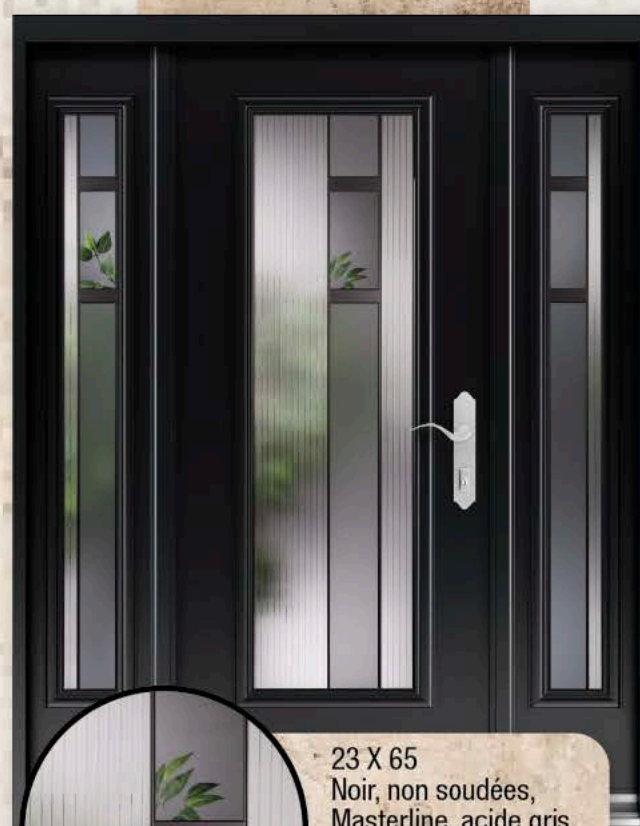

Les portes et fenêtres
qui ont du style!

CHANELLE

23 X 49
Patinées soudées,
Chinchilla, clair biseauté,
Niagara, semi-privé.
(NOV)

BOHÉMIA

23 X 65
Noir, non soudées,
Masterline, acide gris,
gris transparent,
semi-privé.
(VA)

Reliefs embossés des panneaux de portes à titre représentatif seulement. Choix à déterminer.

WHISTLER

23 X 49
Plomb antique soudées,
Kasumi, Corduroy,
Screen, biseauté,
semi-privé. (VS)

ÉVANGÉLINE II

23 X 49
zinc soudées,
Glue Chip, clair biseauté,
Sydney, semi-privé.
(NOV)