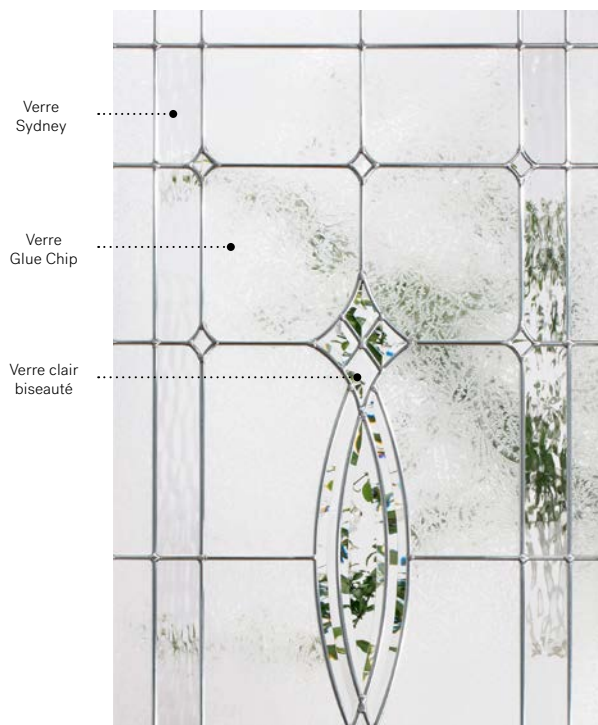

Modèle disponible sur mesure.

Verre Sydney

Verre Glue Chip

Verre clair biseauté

Niveau d'intimité

3/5

SEMI-PRIVÉ

Cadres	22" × 64"			22" × 48"			22" × 36"					
	Zinc	Pat.	Laiton	Zinc	Pat.	Laiton	Zinc	Pat.	Laiton			
Novapvc	10-054-060	008	026	002	10-054-057	006	032	001	10-054-050	008	024	002
Pré-finissable	10-054-060	017	032	004	10-054-057	017	034	019	10-054-050	016	033	004