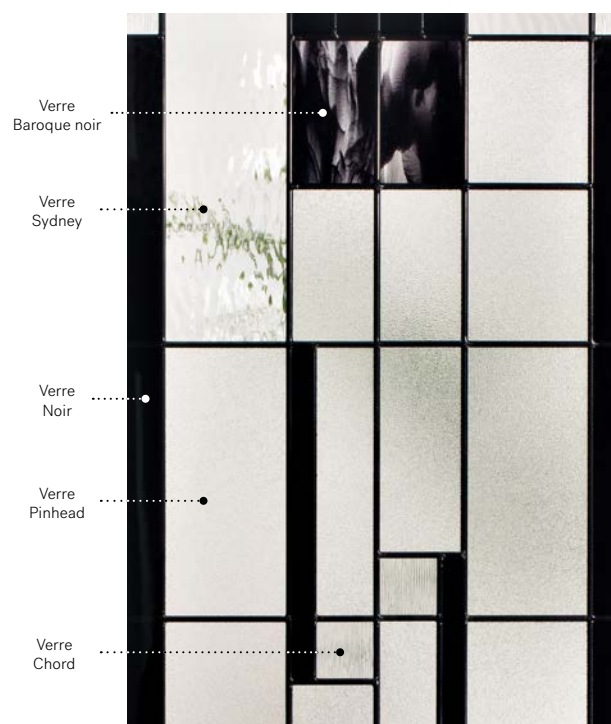

Kallima

Les amoureux du verre artisanal seront charmés par le Kallima. Caractérisé par ses pièces uniques de verres noir et clair fusionnés, ce vitrage assurera un look distinctif à votre demeure.

Vitrail: Verre Chord, verre Sydney, verre Noir, verre Baroque noir et verre Pinhead.

Baguettes: Patinées.

Cadres: Contemporain, Novapvc ou Pré-finissable.

Impostes et latéraux: S'agence parfaitement au verre Pinhead. Modèle disponible sur mesure.

Niveau d'intimité

4/5

PRIVÉ

Cadres 22" × 64"

Contemporain 10-229-060-009
Novapvc 10-229-060-001
Pré-finissable 10-229-060-003

Cadres 22" × 48"

Cadres 22" × 36"

Cadres 22" × 14 7/16"

Cadres 7" × 64"

Contemporain 10-229-005-010
Novapvc 10-229-005-001
Pré-finissable 10-229-005-003

Cadres 8" × 48"

Cadres 8" × 36"

Cadres 13 7/8" × 79" Hors tout

Contemporain 10-229-211-001