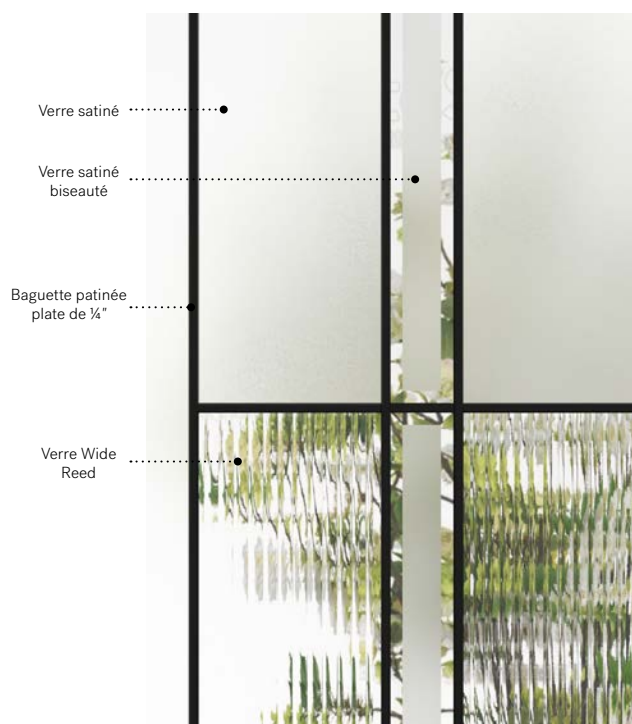

Nobel

Un vitrail au look sophistiqué conçu pour les styles architecturaux d'aujourd'hui. Ce modèle exprime toute sa noblesse grâce à une composition assumée et ses verres aux textures contrastées. Nobel saura rehausser les maisons unifamiliales de style contemporain ou classique.

Vitrail : Verre au fini satiné, verre satiné biseauté et verre Wide Reed.

Baguettes : Patinées plates de ¼".

Cadres : Contemporain ou Novapvc.

Impostes et latéraux : S'agence parfaitement au verre au fini satiné ou clair.

Modèle disponible sur mesure.

Niveau d'intimité

3/5

SEMI-PRIVÉ