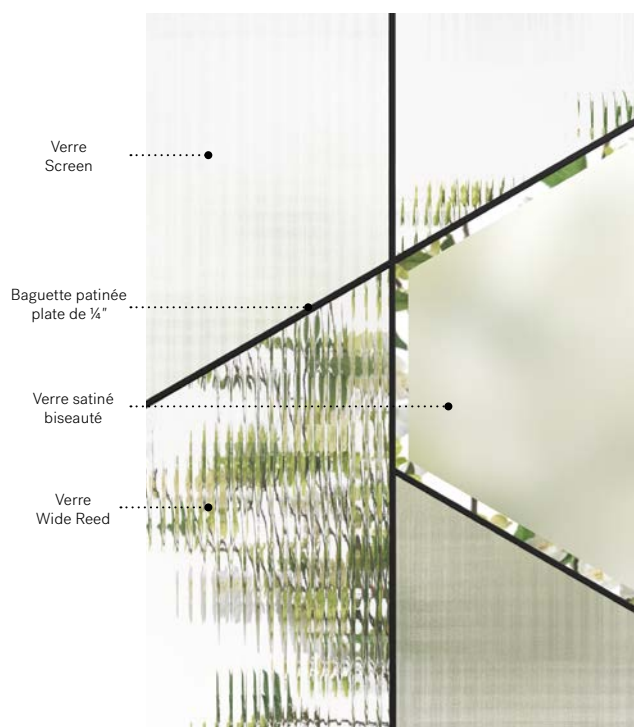

Boléro

Une danse de verres aux textures rétro et modernes créant un vitrail dynamique aux formes géométriques. Avec sa composition audacieuse qui ne passera pas inaperçue, Boléro donne le ton à votre maison « mid-century modern » ou contemporaine et s'agence parfaitement à vos mobiliers et accessoires d'inspiration scandinaves.

Vitrail : Verre fini satiné biseauté, verre Wide Reed et verre Screen.

Baguettes : Patinées plates de ¼".

Cadres : Contemporain ou Novapvc.

Impostes et latéraux : S'agence parfaitement au verre au fini satiné ou Screen.

Niveau d'intimité

3/5

SEMI-PRIVÉ

Cadres

22"×64"

Contemporain
Novapvc

10-394-060-005
10-394-060-001

22"×48"

Contemporain
Novapvc

10-394-057-005
10-394-057-001