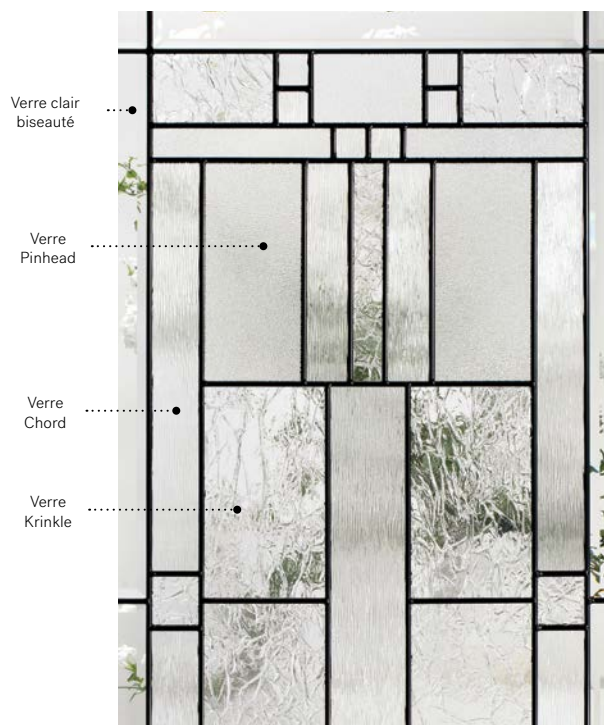

**Vitrail :** Verre clair biseauté, verre Krinkle, verre Chord et verre Pinhead.

**Baguettes :** Zinc ou Patinées.

**Cadres :** Novapvc.

**Impostes et latéraux :** S'agence parfaitement au verre Pinhead. Modèle disponible sur mesure.