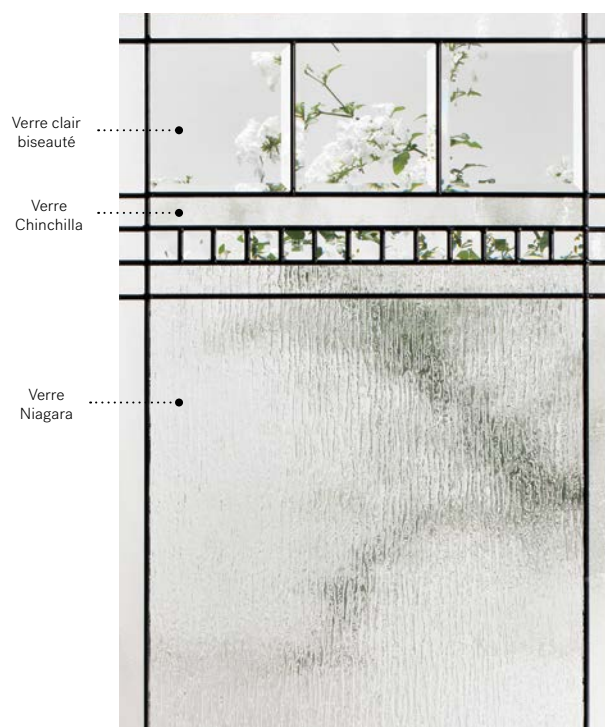

Chanelle

D'une valeur sûre, élégante et intemporelle, le modèle Chanelle s'intègre autant aux architectures classiques qu'aux styles d'aujourd'hui. Grâce à ses lignes épurées et la brillance de son verre biseauté, ce vitrail crée de magnifiques jeux de lumière.

Vitrail: Verre Chinchilla, verre clair biseauté et verre Niagara.

Baguettes: Patinées.

Cadres: Contemporain, Novapvc ou Pré-finissable.

Impostes et latéraux: S'agence parfaitement au verre Niagara.

Modèle disponible sur mesure.

Niveau d'intimité

3/5

SEMI-PRIVÉ

Cadres 22"×64"

Contemporain 10-308-060-003
Novapvc 10-308-060-001
Pré-finissable 10-308-060-002

Cadres 22"×48"

Cadres 22"×36"

Cadres 22"×17"

Cadres 22"×14⁷/₁₆"

Contemporain 10-308-260-001
Novapvc N/D
Pré-finissable N/D

Cadres 8"×48"

Contemporain 10-308-017-003
Novapvc 10-308-017-001
Pré-finissable 10-308-017-002

Cadres 8"×36"

Cadres 7"×64" Niagara