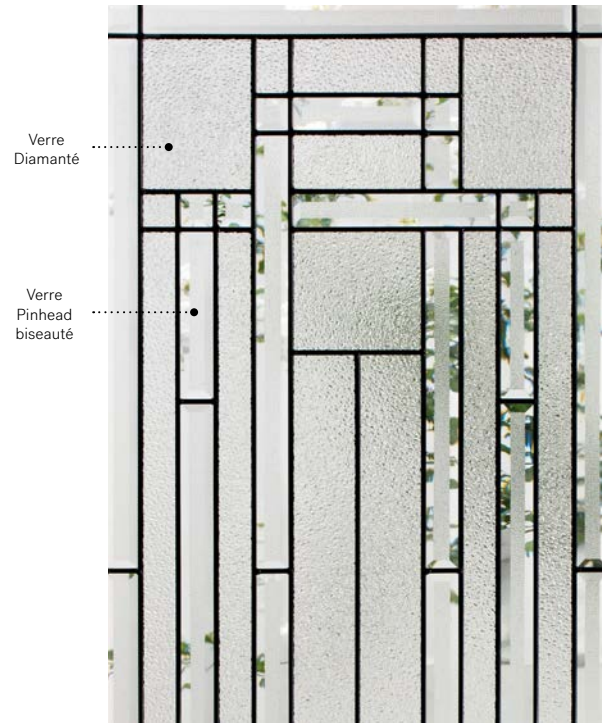

# Attraction

Ce modèle se distingue par son assemblage particulier de petits morceaux de verre créant l'effet d'une illusion optique.

**Vitrail:** Verre Pinhead biseauté et verre Diamanté.

**Baguettes:** Zinc ou Patinées.

**Cadres:** Contemporain ou Novapvc.

**Impostes et latéraux:** S'agence parfaitement au verre Pinhead.  
Modèle disponible sur mesure.

Niveau d'intimité

3/5

PRIVÉ

Cadres	22" x 64"	22" x 48"	22" x 36"	22" x 17"	22" x 14 7/16"
Contemporain	10-261-060	10-261-057	10-261-050	10-261-259	10-261-260
Novapvc	10-261-060	10-261-057	10-261-050	10-261-259	10-261-260
	Zinc Pat. 008 010	Zinc Pat. 009 011	Zinc Pat. 009 011	Zinc Pat. 006 008	Zinc Pat. 007 009
	007 001	007 001	007 001	005 001	006 001