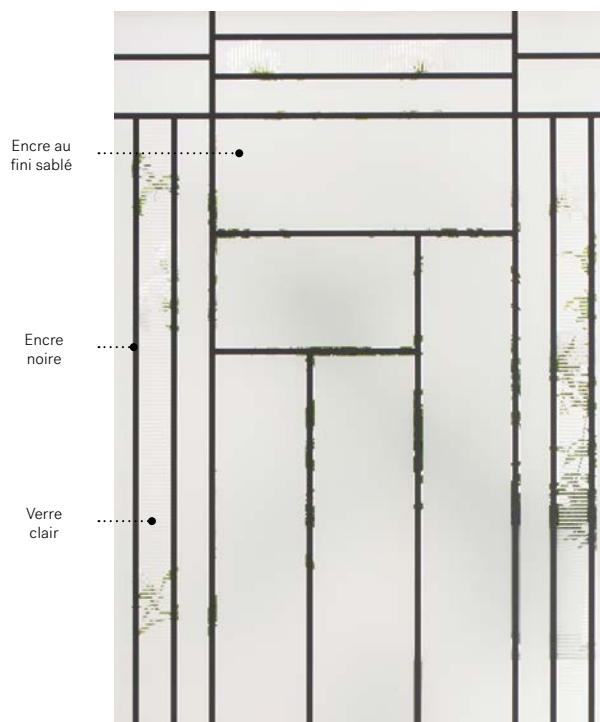

Louisbourg

Structurée et soignée, cette configuration nous rappelle les œuvres d'art de gravure sur verre. Son asymétrie et les trames qui y sont intégrées dynamisent ce vitrage.

Sérigraphie: Encre au fini sablé et encre noire.

Cadres: Contemporain ou Novapvc.

Impostes et latéraux: S'agence parfaitement au verre au fini sablé.

Niveau d'intimité

4/5

PRIVÉ

Cadres 22"×64"

Contemporain 07-314-060-007
Novapvc 07-314-060-001

22"×48"

07-314-057-008
07-314-057-001

22"×36"

07-314-050-009
07-314-050-001

Cadres 7"×64"

Contemporain 07-314-005-007
Novapvc 07-314-005-001

8"×48"

07-314-017-007
07-314-017-001

8"×36"

07-314-010-007
07-314-010-001