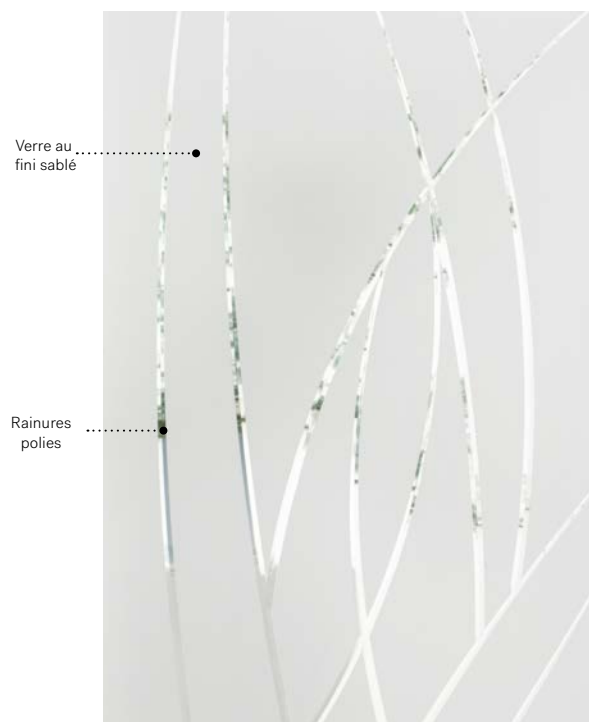

# Zénith

La simplicité de ce verre taillé s'intègre autant à des architectures fortes en textures qu'à des structures d'entrée plus épurées. Zénith s'allie aux tendances actuelles, ce qui en fait le complice idéal pour votre demeure.

**Verre taillé :** Verre au fini sablé avec rainures polies.

**Cadres :** Contemporain ou Novapvc.

**Impostes et latéraux :** S'agence parfaitement au verre au fini sablé.

Modèle disponible sur mesure.

Verre au  
fini sablé

# Alys

D'un style à la fois naturel et abstrait, ce design évoque le mouvement. La composition de ce verre taillé confèrera à votre entrée un look au caractère authentique.

**Verre taillé:** Verre au fini sablé et rainures polies.  
**Cadres:** Contemporain, Novapvc ou Pré-finissable.  
**Impostes et latéraux:** S'agence parfaitement au verre au fini sablé.  
 Modèle disponible sur mesure.