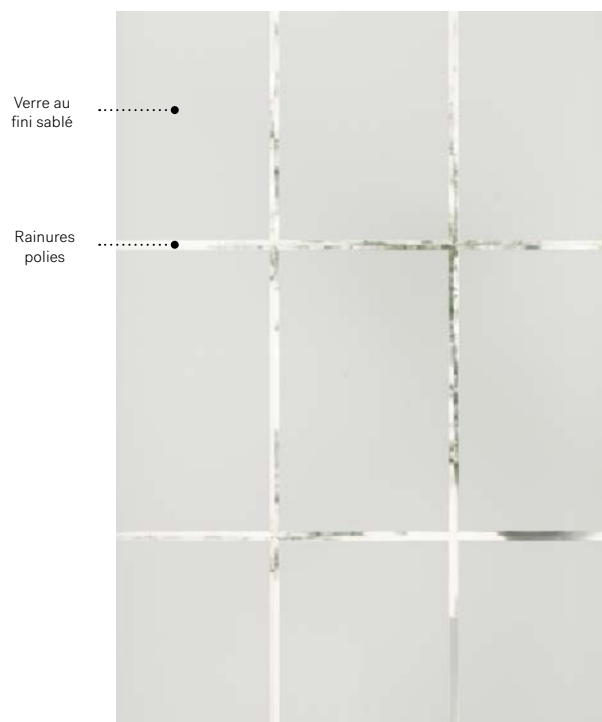

Distinction

Soigneusement taillé dans le verre au fini sablé, le modèle Distinction s'agence aux maisons ornées de fenêtres à carreaux. Les rainures apportent une touche de brillance et un éclat lumineux au verre qui offre l'intimité désirée à votre entrée.

Verre taillé : Verre au fini sablé et rainures polies.

Cadres : Novapvc ou Pré-finissable.

Imposte et latéraux : S'agence parfaitement au verre au fini sablé.

Modèle disponible sur mesure.

Niveau d'intimité

4/5

PRIVÉ

Cadres

22"×64"

Novapvc

06-044-060-012

Pré-finissable

06-044-060-022

20"×64"

06-044-038-010

06-044-038-025

22"×48"

06-044-057-002

06-044-057-022

22"×36"

06-044-050-005

06-044-050-019

Cadres

7"×64"

Novapvc

06-044-005-005

Pré-finissable

06-044-005-020

8"×48"

06-044-017-002

06-044-017-014

8"×36"

06-044-010-006

06-044-010-011