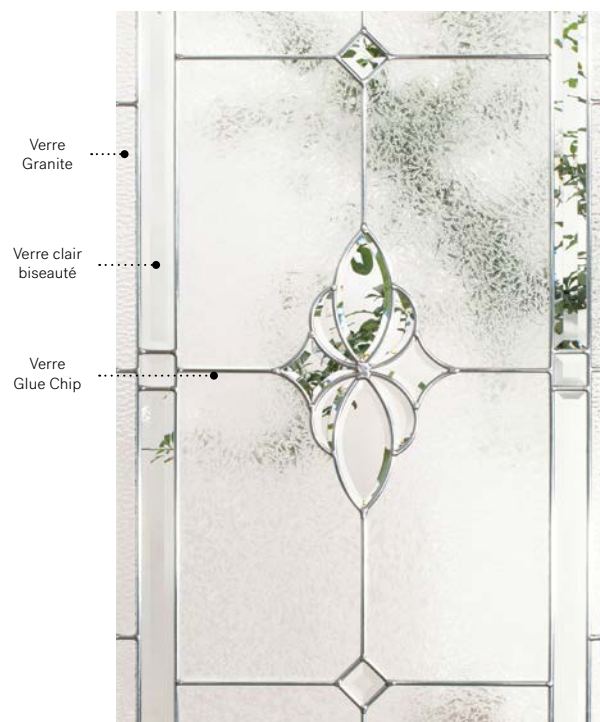

Mystique

Le modèle Mystique démontre le savoir-faire des artistes verriers. L'agencement du verre biseauté crée de superbes réfractations de lumière et met de l'avant la finesse du médaillon central.

Vitrail: Verre Granite, verre Glue Chip et verre clair biseauté.

Baguettes: Zinc ou Laiton.

Cadres: Novapvc et Pré-finissable.

Impostes et latéraux: S'agence parfaitement au verre Glue Chip.

Modèle disponible sur mesure.

Niveau d'intimité

2/5

SEMI-PRIVÉ

	Zinc	Laiton	Zinc	Laiton	Zinc	Laiton	Zinc	Laiton	
Novapvc	10-084-060	008	002	10-084-057	008	002	10-084-050	012	002
Pré-finissable	10-084-060	014	004	10-084-057	018	007	10-084-050	021	007

	Zinc	Laiton	Zinc	Laiton	Zinc	Laiton	Zinc	Laiton	
Novapvc	10-084-005	008	005	10-084-017	007	001	10-084-010	008	002
Pré-finissable	10-084-005	016	003	10-084-017	013	006	10-084-010	013	004