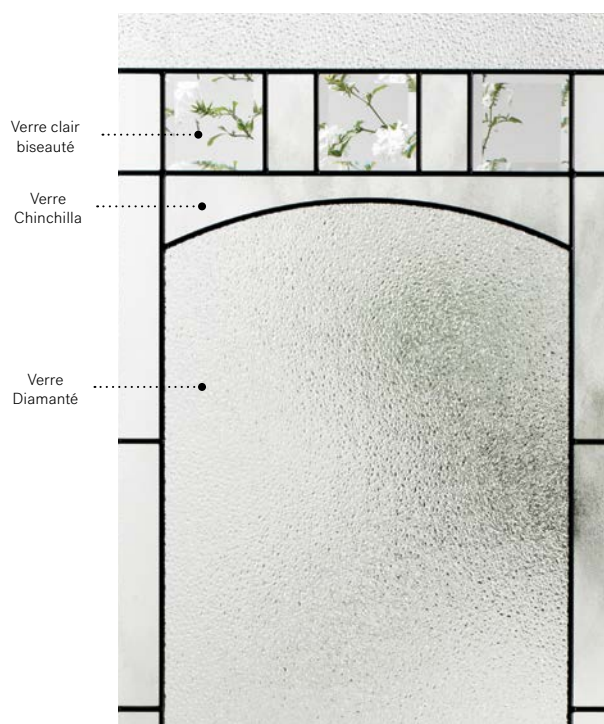

# Bistro

Avec sa tête arquée et ses carreaux de verre biseauté, Bistro offre une cure de rajeunissement et un look exceptionnel aux rénovations extérieures. Un look classique et naturel à coup sûr.

**Vitrail :** Verre Chinchilla, verre clair biseauté et verre Diamanté.

**Cadres :** Contemporain, Novapvc ou Pré-finissable.

**Baguettes :** Zinc ou Patinées.

**Impostes et latéraux :** S'agence parfaitement au verre Chinchilla.

Modèle disponible sur mesure.

Niveau d'intimité