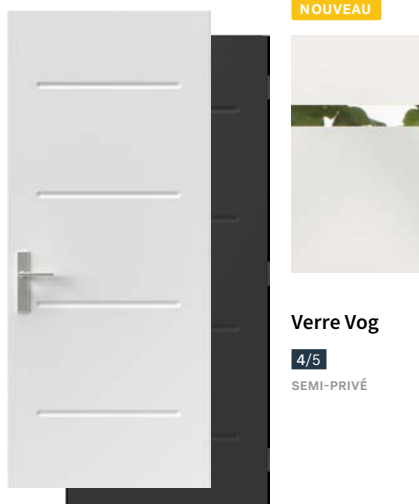

Choisissez une fenêtre décorative parmi les modèles dans cette brochures pour créer une entrée qui se démarque.

## Fenêtres de porte, p.22

Sérigraphie

Verre texturé

Vitrail

Verre taillé

Recherchez l'icône dans ce catalogue

Pour plus d'informations, visitez [grouenovatech.com](http://grouenovatech.com)

# Collection Design

Vog

Porte d'acier Vog avec Accents Vog 2, p.14. Porte de garage modèle Standard+ Vog de Garaga.