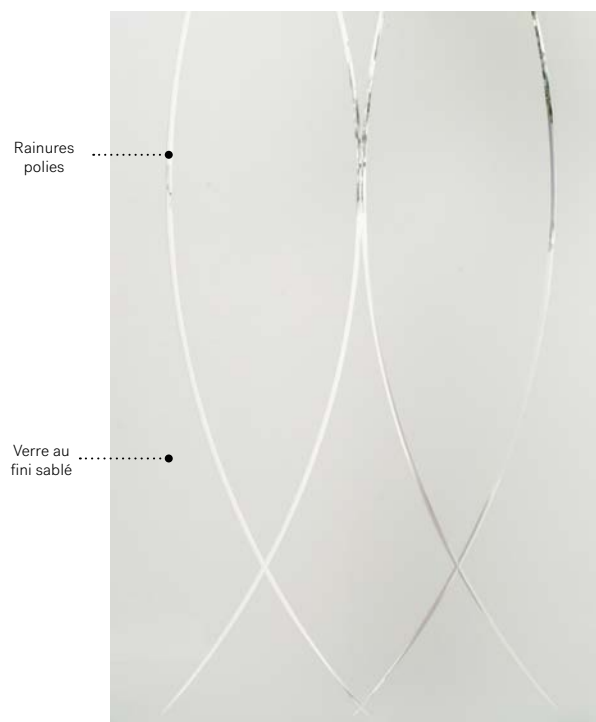

# Verso

Le modèle Verso est un hommage au verre taillé, travaillé en toute simplicité. Ce croisement de lignes perdurera au fils du temps.

**Verre taillé :** Verre au fini sablé avec rainures polies.

**Cadres :** Contemporain, Novapvc ou Pré-finissable.

**Impostes et latéraux :** S'agence parfaitement au verre au fini sablé.

Modèle disponible sur mesure.

Niveau d'intimité

4/5

PRIVÉ

Cadres	22"×64"	22"×48"	22"×36"	7"×64"	8"×48"	8"×36"
Contemporain	06-369-060-003	06-369-057-003	06-369-050-003	06-369-005-003	06-369-017-003	06-369-010-003
Novapvc	06-369-060-001	06-369-057-001	06-369-050-001	06-369-005-001	06-369-017-001	06-369-010-001
Pré-finissable	06-369-060-002	06-369-057-002	06-369-050-002	06-369-005-002	06-369-017-002	06-369-010-002