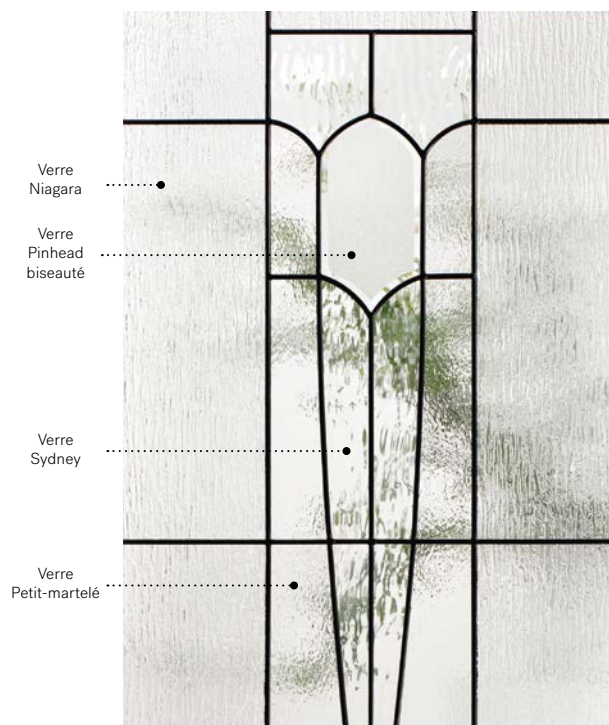

07-314-010-007  
07-314-010-001

Mistral

Porte d'acier Orléans p.19. Fenêtre de porte Mistral 22" x 48" p.83.

# Mistral

L'élégance de ce vitrail prend source dans le style Art Nouveau. Il se compose de formes simples et élancées, inspirées des illustrations de cette époque.

**Vitrail :** Verre Niagara, verre Sydney, verre Pinhead biseauté et verre Petit-martelé.

**Baguettes :** Zinc ou Patinées.

**Cadres :** Novapvc ou Pré-finissable.

**Impostes et latéraux :** S'agence parfaitement au verre Pinhead. Modèle disponible sur mesure.

Niveau d'intimité

3/5

SEMI-PRIVÉ

**Cadres** 22" x 64"