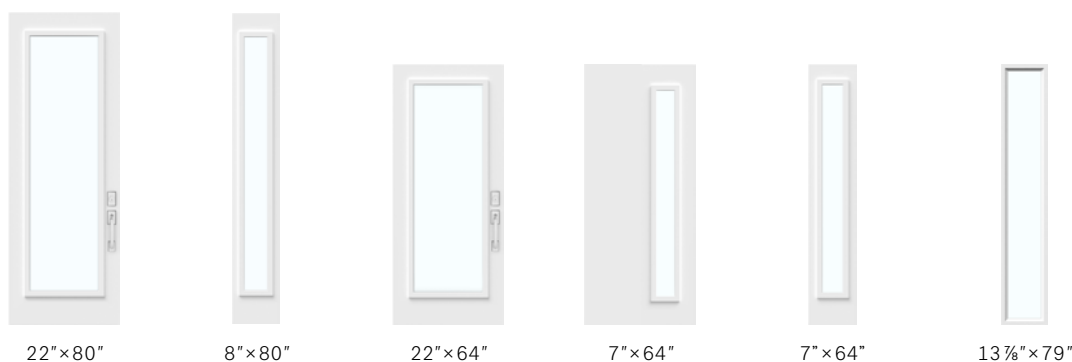

Cadres	22"×80"		8"×80"		22"×64"		7"×64"		7"×64"		13 1/8"×79"
	Contemp.	Novapvc	Contemp.	Novapvc	Contemp.	Novapvc	Contemp.	Novapvc	Contemp.	Novapvc	Hors tout
Soft	064-044	064-042	020-029	020-027	060-217	060-215	005-221	005-219	005-221	005-219	211-041
Fluid*	N/D	N/D	N/D	N/D	060-221 ‡	060-219 ‡	005-225 ‡	005-223 ‡	005-225 ‡	005-223 ‡	211-042 ‡
Masterline*	064-034 ‡	N/D	020-018 ‡	N/D	060-148 ‡	060-149 ‡	005-149 ‡	005-143 ‡	005-149 ‡	005-143 ‡	211-021 ‡
Sablé	064-029	N/D	020-016	N/D	060-139	060-096	005-154	005-088	005-154	005-088	211-009
Satiné	N/D	N/D	N/D	N/D	060-159	060-119	005-111	005-108	005-111	005-108	211-015
Pinhead	N/D	064-023	N/D	020-017	060-151	060-107	005-134	005-093	005-134	005-093	N/A
Screen	064-035	N/D	020-021	N/D	060-144	060-165	005-151	005-130	005-151	005-130	211-017
Chinchilla	N/D	N/D	N/D	N/D	060-140	060-142	005-135	005-137	005-135	005-137	211-037

* Verre Masterline et Fluid — Le motif du verre est orienté parallèlement à la plus longue dimension de la fenêtre. (‡/↔)
Guillotine Élévation avec verre Masterline p.105 et Q470 avec verre Masterline, p.109.