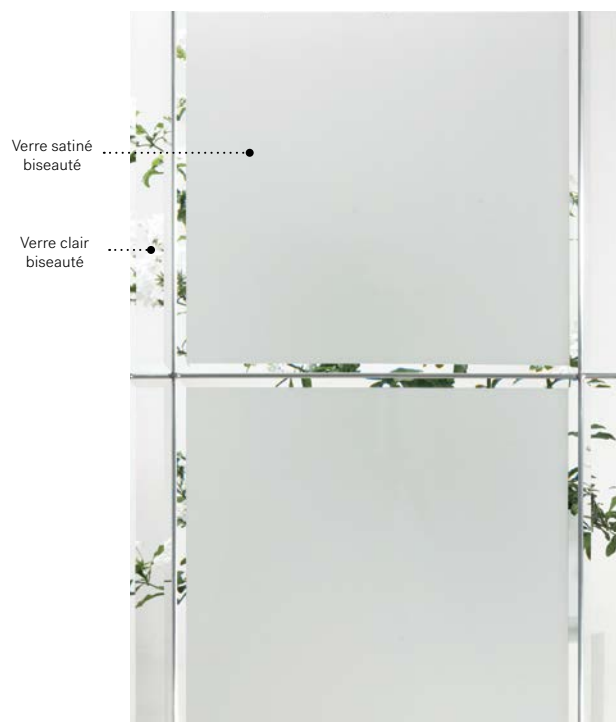

	Zinc	Pat.
Novapvc	10-310-211 003	001

Opal

Porte d'acier Orléans avec moulures Prestige p.19. Fenêtre de porte Opal 22" x 48" p.85.

# Opal

Opal est le résultat d'un agencement somptueux de verres biseautés dans un style intemporel. Ce mariage de verres clair et satiné assurera une douceur, tout en créant de superbes effets lumineux. Ses formes simples et symétriques ajouteront de l'élégance à l'architecture de votre maison.

**Vitrail :** Verre clair biseauté et verre satiné biseauté.

**Baguettes :** Zinc.

**Cadres :** Contemporain, Novapvc ou Pré-finissable.

**Impostes et latéraux :** S'agence parfaitement au verre au fini satiné.