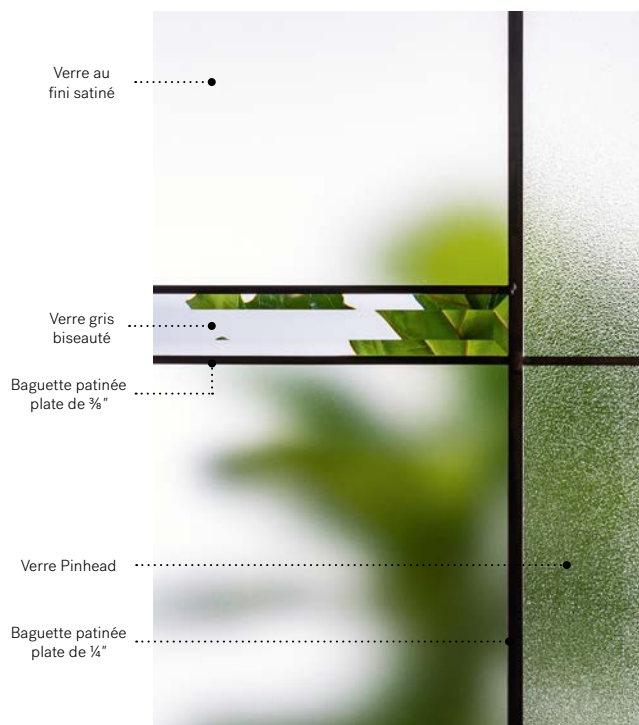

# Belmont

Un vitrail au look urbain conçu pour les styles architecturaux d'aujourd'hui. Sa composition asymétrique et minimaliste de baguettes plates patinées et son verre au fini satiné s'agencent aux volumes et matériaux des maisons au style contemporain. Accompagné d'une poignée noire au fini satiné, le Belmont est d'une élégance hors pair!

**Vitrail :** Verre au fini satiné, verre gris biseauté et verre Pinhead.

**Baguettes :** Patinées plates de 1/2" et patinées plates de 1/4".

**Cadres :** Contemporain ou Novapvc.

**Impostes et latéraux :** S'agence parfaitement au verre au fini satiné. Modèle disponible sur mesure.