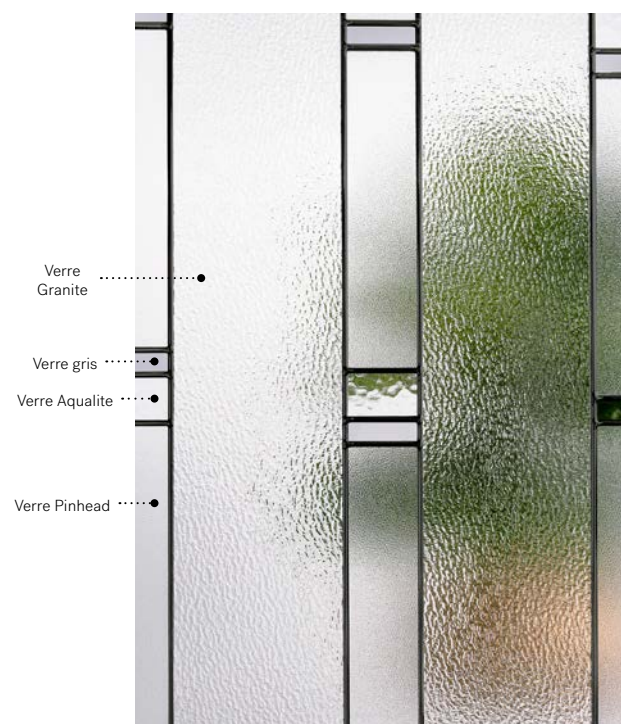

# Ophir

Porte d'acier Orléans p.19. Fenêtre de porte Ophir 22" x 48" avec latéraux 8" x 48" p.87.

**Vitrail :** Verre Aqualite, verre gris, verre Granite et verre Pinhead.

**Baguettes :** Zinc ou patinée.

**Cadres :** Contemporain, Novapvc ou Pré-finissable.

**Impostes et latéraux :** S'agence parfaitement au verre Pinhead. Modèle disponible sur mesure.