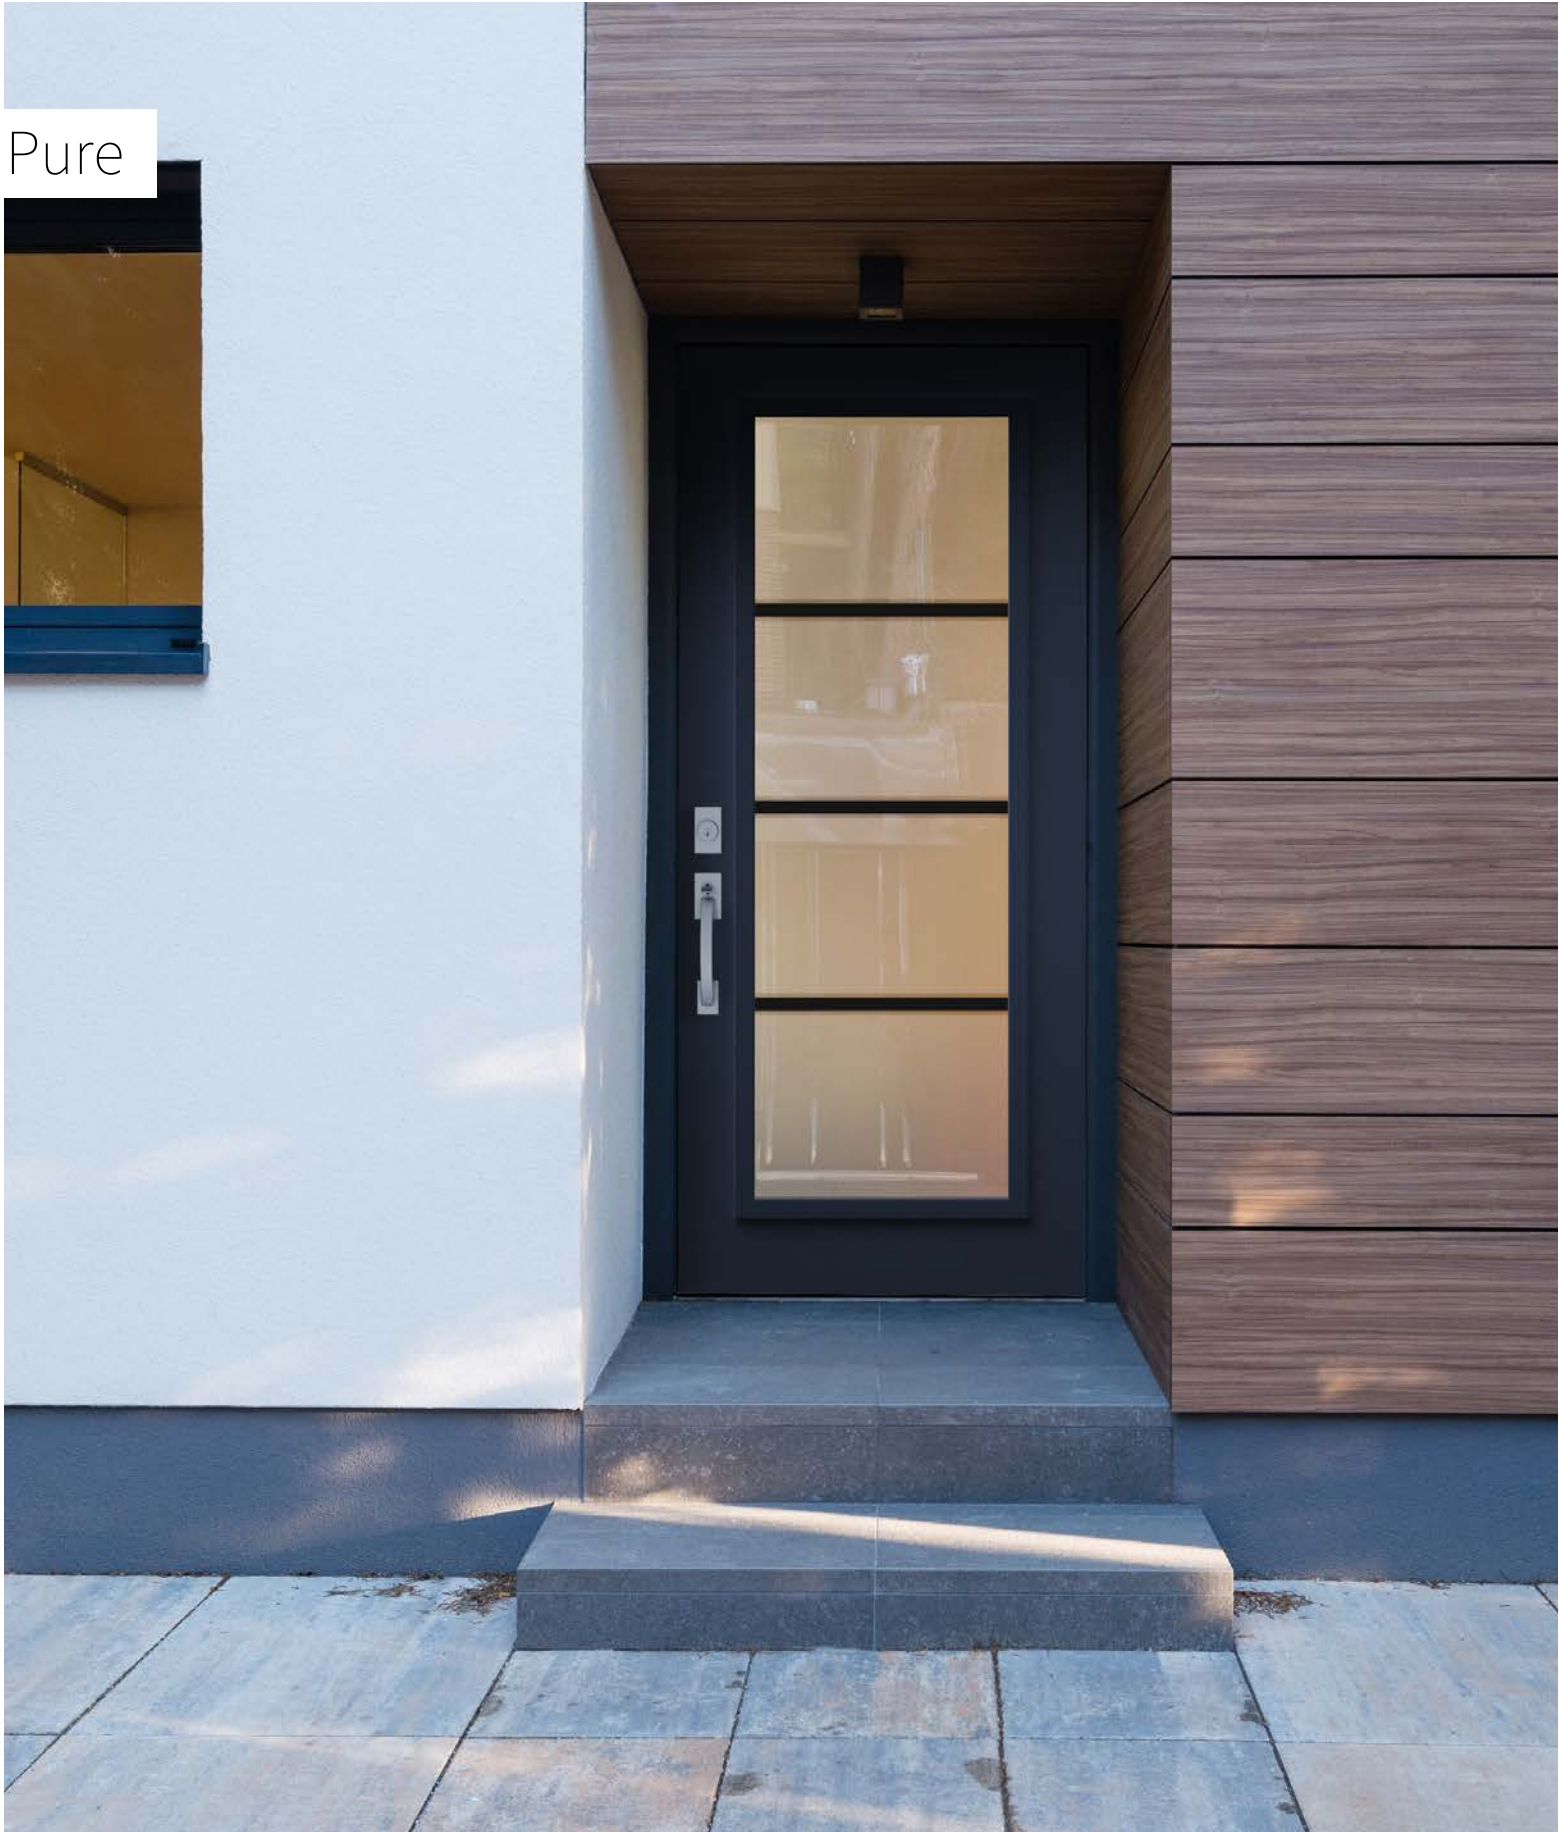

Pure

Porte d'acier Uno. Fenêtre de porte Pure 22" × 64" p.51.