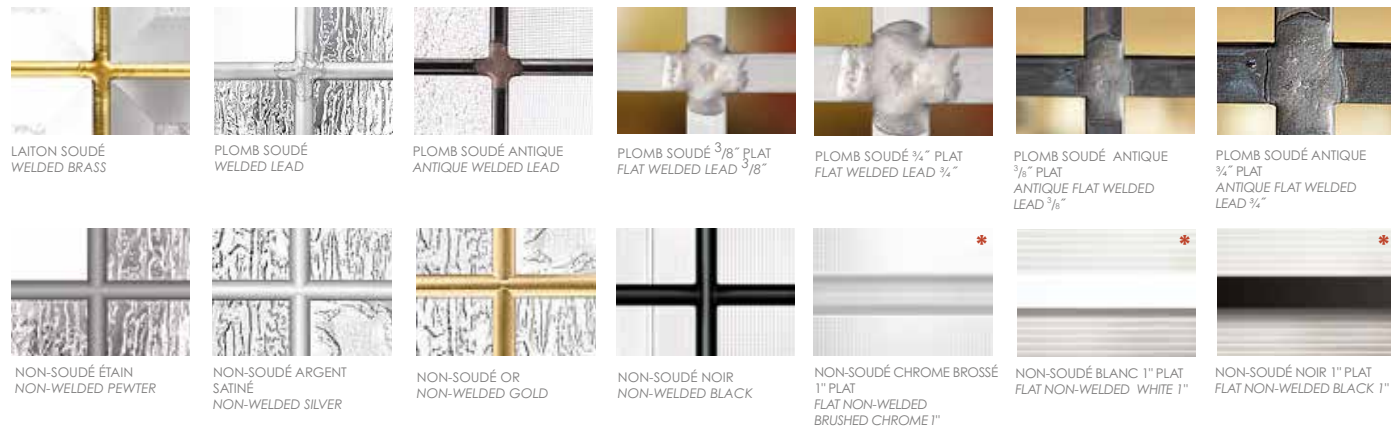

2 Choisissez votre TIGE | Choose your CAMING

* Non-soudé 1" plat offert dans certaines configurations seulement.
Flat Non-Welded 1" only available in some configurations.